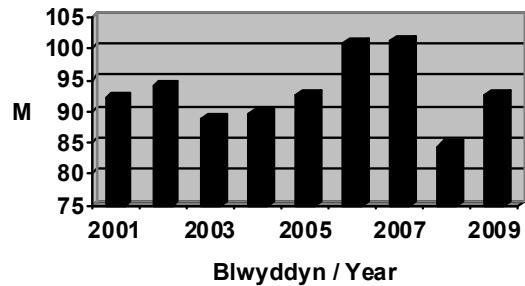

HARBWR ABERMAW HARBOUR

Cymhariaeth o Ystadegau Cychod Comparison of Boat Statistics

| | 2001 | 2002 | 2003 | 2004 | 2005 | 2006 | 2007 | 2008 | 2009 |
|--|--------|-------|--------|--------|--------|--------|--------|--------|--------|
| Nifer o Gychod / Number of Boats | 122 | 122 | 112 | 112 | 115 | 116 | 113 | 102 | 100 |
| Cyfanswm Hydoedd / Total LOA | 829.93 | 835.3 | 781.34 | 779.36 | 801.32 | 848.72 | 842.29 | 713.04 | 734.29 |
| Cyfartaledd Hyd / Average Length | 6.80 | 6.85 | 6.97 | 6.95 | 6.97 | 7.32 | 7.45 | 6.99 | 7.34 |
| Cyfanswm Dyfnder / Total Draught | 92.25 | 94.14 | 88.67 | 89.61 | 92.45 | 100.15 | 101.26 | 84.47 | 92.39 |
| Cyfartaledd Dyfnder / Average Draught | 0.76 | 0.77 | 0.79 | 0.80 | 0.80 | 0.86 | 0.90 | 0.83 | 0.92 |

Nifer o Gychod / Number of Boats

Cyfanswm Hydoedd / Total Length

Cyfartaledd Hyd / Average Length

Cyfanswm Dyfnder / Total Draught

Cyfartaledd Dyfnder / Average Draught