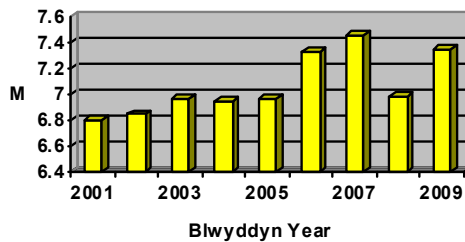

HARBWR ABERMAW HARBOUR

Cymhariaeth o Ystadegau Cychod Comparison of Boat Statistics

| | 2001 | 2002 | 2003 | 2004 | 2005 | 2006 | 2007 | 2008 | 2009 |
|--|--------|-------|--------|--------|--------|--------|--------|--------|--------|
| Nifer o Gychod / Number of Boats | 122 | 122 | 112 | 112 | 115 | 116 | 113 | 102 | 100 |
| Cyfanswm Hydoedd / Total LOA | 829.93 | 835.3 | 781.34 | 779.36 | 801.32 | 848.72 | 842.29 | 713.04 | 734.29 |
| Cyfartaledd Hyd / Average Length | 6.80 | 6.85 | 6.97 | 6.95 | 6.97 | 7.32 | 7.45 | 6.99 | 7.34 |
| Cyfanswm Dyfnder / Total Draught | 92.25 | 94.14 | 88.67 | 89.61 | 92.45 | 100.15 | 101.26 | 84.47 | 92.39 |
| Cyfartaledd Dyfnder / Average Draught | 0.76 | 0.77 | 0.79 | 0.80 | 0.80 | 0.86 | 0.90 | 0.83 | 0.92 |

Nifer o Gychod / Number of Boats

Cyfanswm Hydoedd / Total Length

Cyfartaledd Hyd / Average Length

Cyfanswm Dyfnder / Total Draught

Cyfartaledd Dyfnder / Average Draught