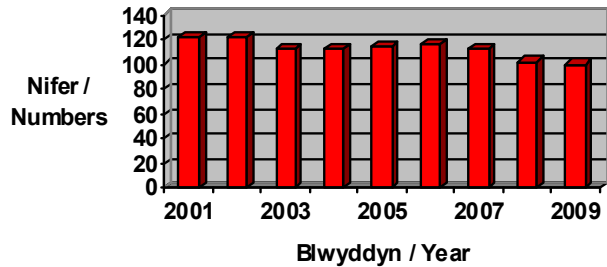

HARBWR ABERMAW HARBOUR

Cymhariaeth o Ystadegau Cychod Comparison of Boat Statistics

| | 2001 | 2002 | 2003 | 2004 | 2005 | 2006 | 2007 | 2008 | 2009 |
|--|--------|-------|--------|--------|--------|--------|--------|--------|--------|
| Nifer o Gychod / Number of Boats | 122 | 122 | 112 | 112 | 115 | 116 | 113 | 102 | 100 |
| Cyfanswm Hydoedd / Total LOA | 829.93 | 835.3 | 781.34 | 779.36 | 801.32 | 848.72 | 842.29 | 713.04 | 734.29 |
| Cyfartaledd Hyd / Average Length | 6.80 | 6.85 | 6.97 | 6.95 | 6.97 | 7.32 | 7.45 | 6.99 | 7.34 |
| Cyfanswm Dyfnder / Total Draught | 92.25 | 94.14 | 88.67 | 89.61 | 92.45 | 100.15 | 101.26 | 84.47 | 92.39 |
| Cyfartaledd Dyfnder / Average Draught | 0.76 | 0.77 | 0.79 | 0.80 | 0.80 | 0.86 | 0.90 | 0.83 | 0.92 |

Nifer o Gychod / Number of Boats

Cyfanswm Hydoedd / Total Length

Cyfartaledd Hyd / Average Length

Cyfanswm Dyfnder / Total Draught

Cyfartaledd Dyfnder / Average Draught